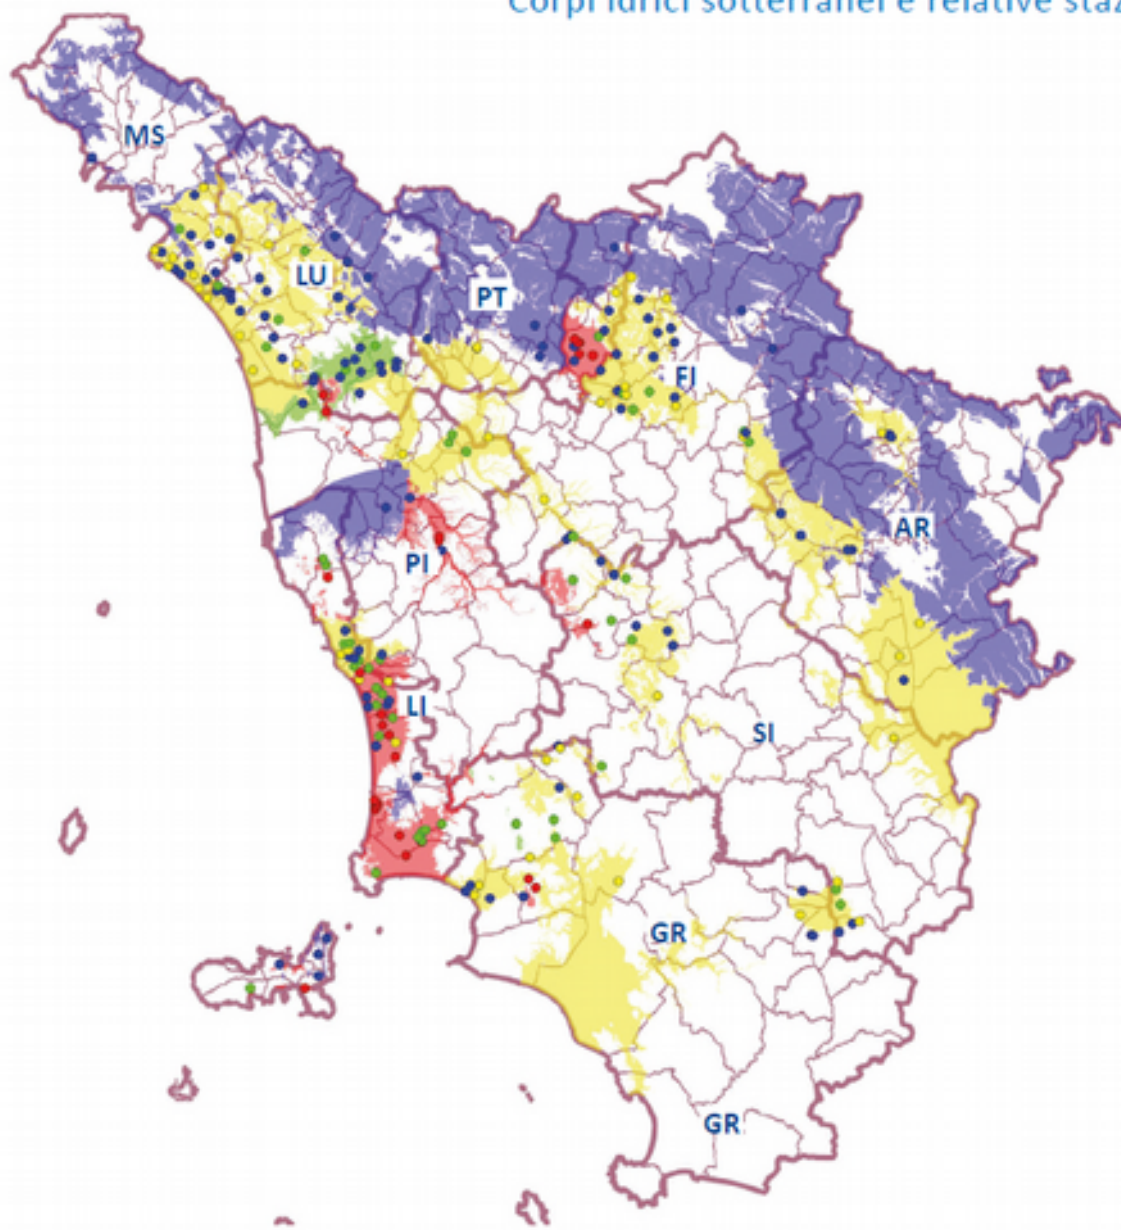

Acque sotterranee - Qualità dei corpi idrici sotterranei e delle falde profonde - Stato chimico

Corpi idrici sotterranei e relative stazioni

- Stazioni
- Corpi idrici

Falde profonde e relative stazioni

Legenda

- Buono
- Buono (fondo naturale)
- Buono (scarso localmente)
- Scarso